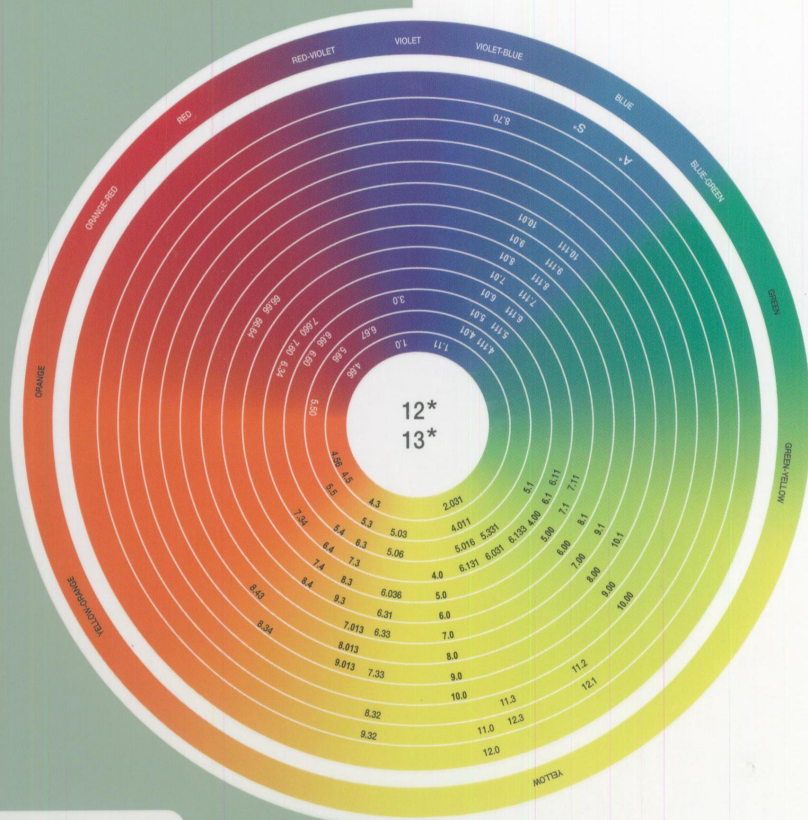

MIX 1:1

SUPERSCHIARENTE
Super Lightener

11.0

11.2

11.3

MIX 1:1,5

SPECIALI PASTELLO
Specials Pastel

ARGENTO
SILVER
ARGENT
مُنْفِي

S*

CENERE
ASH
CENDRE
رَسَادِي

A*

MIX 1:2

SUPERSCHIARENTE
PLATINO
Super Lightener Platinum

12.0

12.1

12.3

TECNICI
Technical

MIX 1:1
12*

MIX 1:2
13*

Colorimetria • Colorimetry • Colorimétrie • Colorimetría • قياس الألوان • Colorimetria • Kolorimetrie

NEWTON'S
DISK